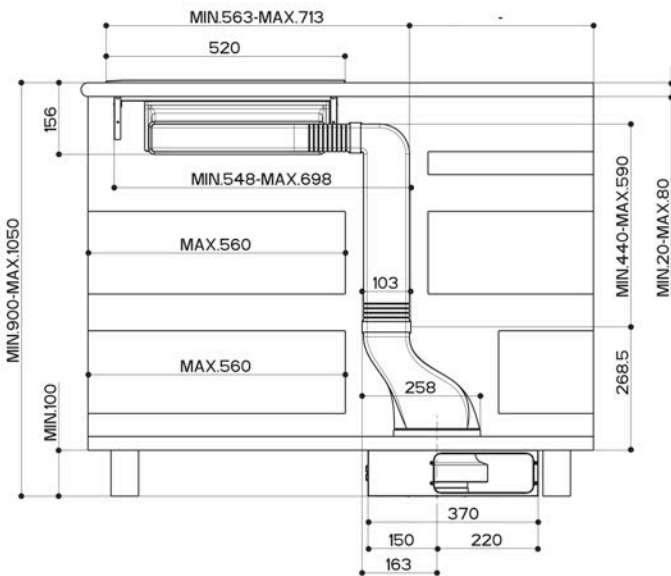

HOO-B / HOO-B GLASS

Työtasoon integroitava tuuletin •

Hiiliharjaton energiatehokas moottori • Intensiivi-teho •
Jälki käynti • Suodatinhälytys • Konepestävä rasvasuodatin •
Hormiliitäntä 220 x 90 mm •

Lisävarusteet: Aktiivihillisuodatin

HUOM! Jos ei tuuletinta liitetä hormiin on aktiivihilli-
suodatin sarja tilattava erikseen 112.0470.541

(sarja sisältää pestävän LongLife aktiivihillisuodattimen)

Intensiiviteho 600 m³/h

Äänitaso intensiiviteholla 70 dB(A)

MASAMER OY

Kasaajankatu 7 – 15520 Lahti
info@masame.fi – 03-755 8888
masame.fi – faberspa.com/fi/

HOO-B alumiini reuna 110.0456.212

HOO-B lasi reuna 110.0456.467